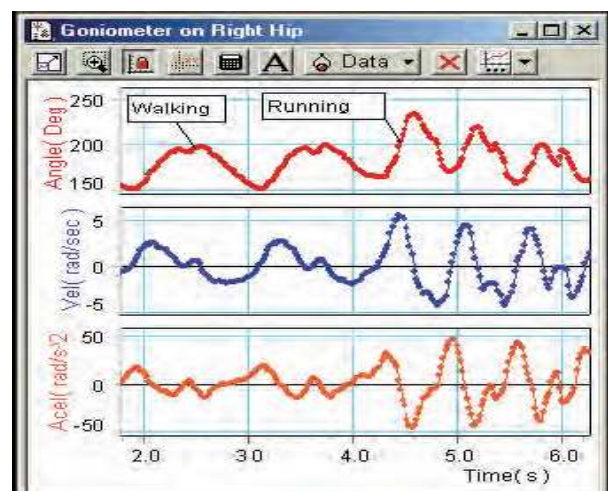

PROSTOROVĚ NENÁROČNÉ, PŘIPOJENÍ K LIBOVOLNÉMU PC ČI NOTEBOOKU! (LABORATOŘ VE TŘÍDĚ ČI NA HŘIŠTI...!)

PS-2111 Senzor EKG

- sledování srdeční aktivity, zřetelné fáze srdečního tepu,
- sledování aktuálních hodnot srdečního tepu.

PS-2207 Krevní tlak

- měří systolický a diastolický tlak krve,
- sleduje tepovou frekvenci.

PS-2137 Goniometr

- měří pohybový rozsah, rychlost pohybu,
- bandáže pro připevnění na kyčel, koleno, loket.

PS-2152 Spirometr

- měří obsah plic, proud vzduchu, tlak a trvání nádechu a výdechu,
- dodáváno s hygienickými náustky,
- sledujte i další parametry dechu – např. obsah O₂ a CO₂ v nádechu a výdechu pomocí dalších senzorů!

OS-8477 Model lidského oka

- optický model oka – skutečný obraz na sítnici,
- sklivce představován vodou v modelu,
- plastové čočky simulující astigmatismus a vady oční čočky,
- polohovatelná sítnice - krátkozrakost, dalekozrakost,
- různé profily zornice,
- 2 sady po 6 korekčních čočkách (model brýlí).