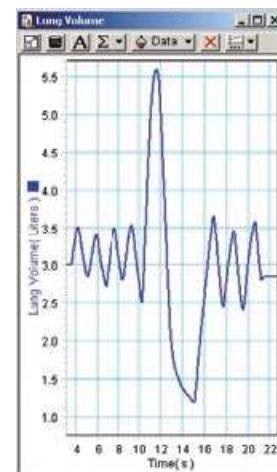

PS-2207 Krevní tlak

- měří systolický a diastolický tlak krve,
- sleduje tepovou frekvenci.

PS-2137 Goniometr

- měří pohybový rozsah, rychlost pohybu,
- bandáže pro připevnění na kyčel, koleno, loket.

PS-2152 Spirometr

- měří obsah plic, proud vzduchu, tlak a trvání nádechu a výdechu,
- dodáváno s hygienickými náustky,
- sledujte i další parametry dechu – např. obsah O₂ a CO₂ v nádechu a výdechu pomocí dalších senzorů!

OS-8477 Model lidského oka

- optický model oka – skutečný obraz na sítnici,
- sklivce představován vodou v modelu,
- plastové čočky simulující astigmatismus a vady oční čočky,
- polohovatelná sítnice - krátkozrakost, dalekozrakost,
- různé profily zornice,
- 2 sady po 6 korekčních čočkách (model brýlí).