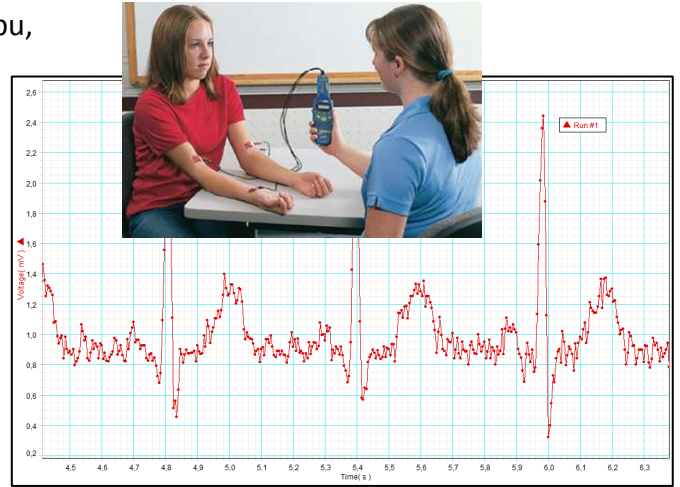

PROSTOROVĚ NENÁROČNÉ, PŘIPOJENÍ K LIBOVOLNÉMU PC ČI NOTEBOOKU! (LABORATOŘ VE TŘÍDĚ ČI NA HŘIŠTI...!)

PS-2111 Senzor EKG

- sledování srdeční aktivity, zřetelné fáze srdečního tepu,
- sledování aktuálních hodnot srdečního tepu.

PS-2207 Krevní tlak

- měří systolický a diastolický tlak krve,
- sleduje tepovou frekvenci.

PS-2137 Goniometr

- měří pohybový rozsah, rychlost pohybu,
- bandáže pro připevnění na kyčel, koleno, loket.

PS-2152 Spirometr

- měří obsah plic, proud vzduchu, tlak a trvání nádechu a výdechu,
- dodáváno s hygienickými náustky,
- sledujte i další parametry dechu – např. obsah O₂ a CO₂ v nádechu a výdechu pomocí dalších senzorů!

Studenti se naučí:

- měřit klasické úlohy s využitím moderní techniky a PC,
- pracovat s vyhodnocovacím software, nastavovat podmínky experimentu,
- uvědomí si souvislosti mezi teoretickými předpoklady a skutečně naměřenými daty,
- propojit všeobecně užitečné IT dovednosti a konkrétní oborové znalosti!